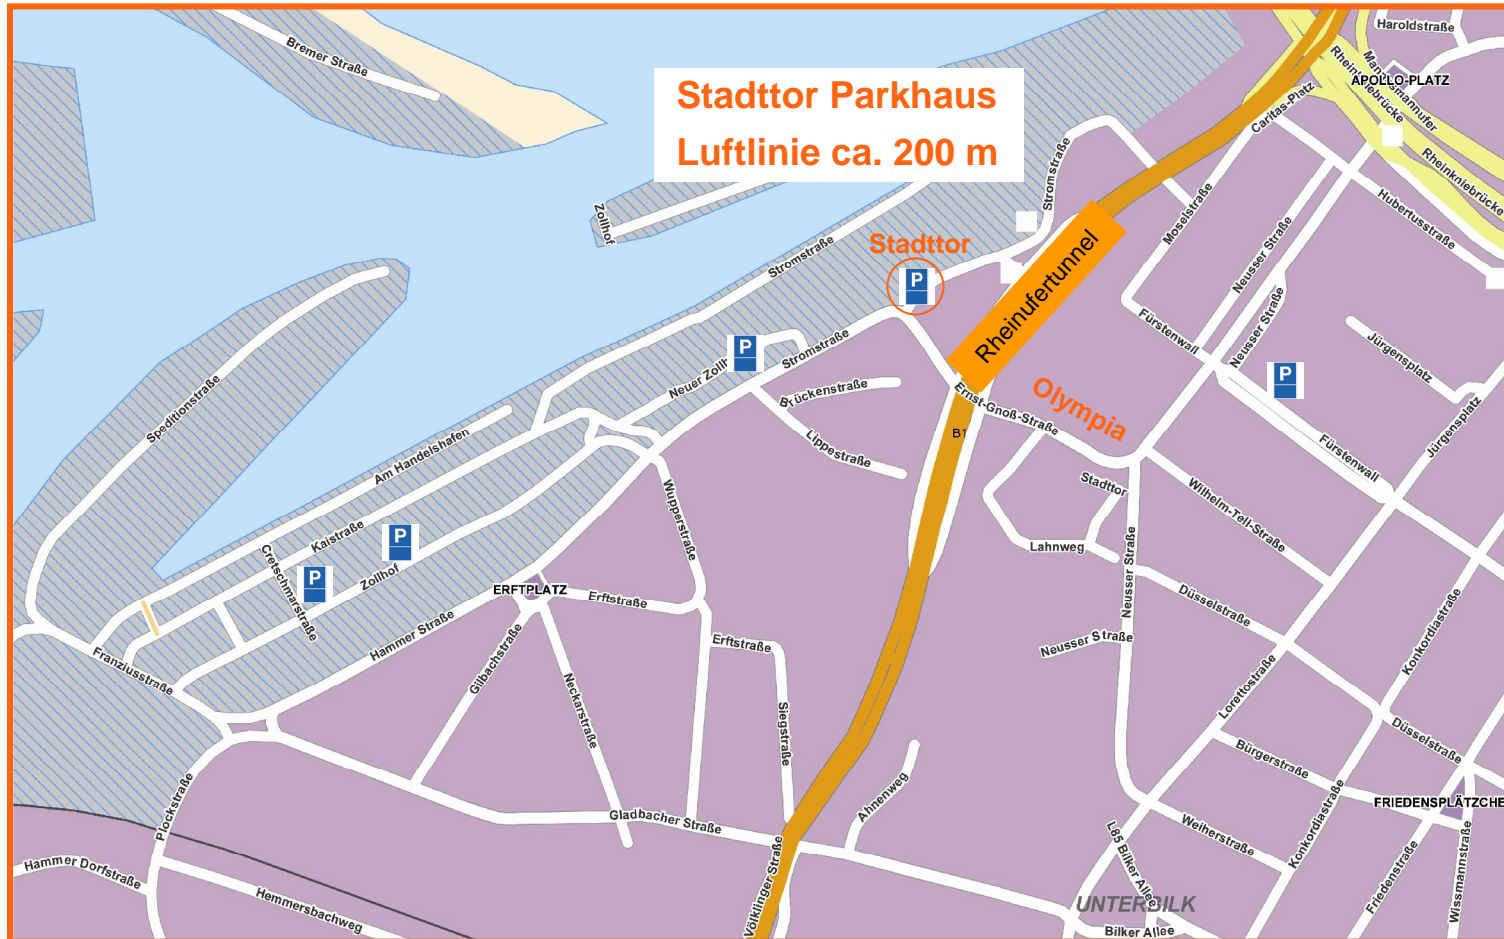

OLYMPIA ANFAHRTSSKIZZE PARKMÖGLICHKEITEN

OLYMPIA
PERSONALDIENSTLEISTUNGEN

We love
to work
for you

ANFAHRTSSKIZZE

ÖFFENTLICHE PARKHÄUSER

Olympia Personaldienstleistungen
Deutschland GmbH
Ernst-Gnoß-Straße 24
40219 Düsseldorf
T 0211 862986-0
F 0211 862986-99
E info@olympiagroup.de
I www.olympiagroup.de